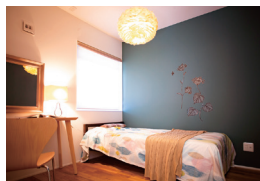

デザインも機能も 手放さない 「R+house」という選択

建築家と共につくる、

“オシャレ”と機能性を高水準で両立した住まい。

そんな憧れを手の届く価格で提供するのが、

「R+house（アールプラスハウス）」です。

理想をカタチにするのは、専門の建築家集団。

渡辺組は、創業100年以上の歴史の中で培った
確かな技術で、そこに命を吹き込みます。

ライフスタイルや価値観を空間デザインに。

将来の暮らしまで見据えたマイホームを。